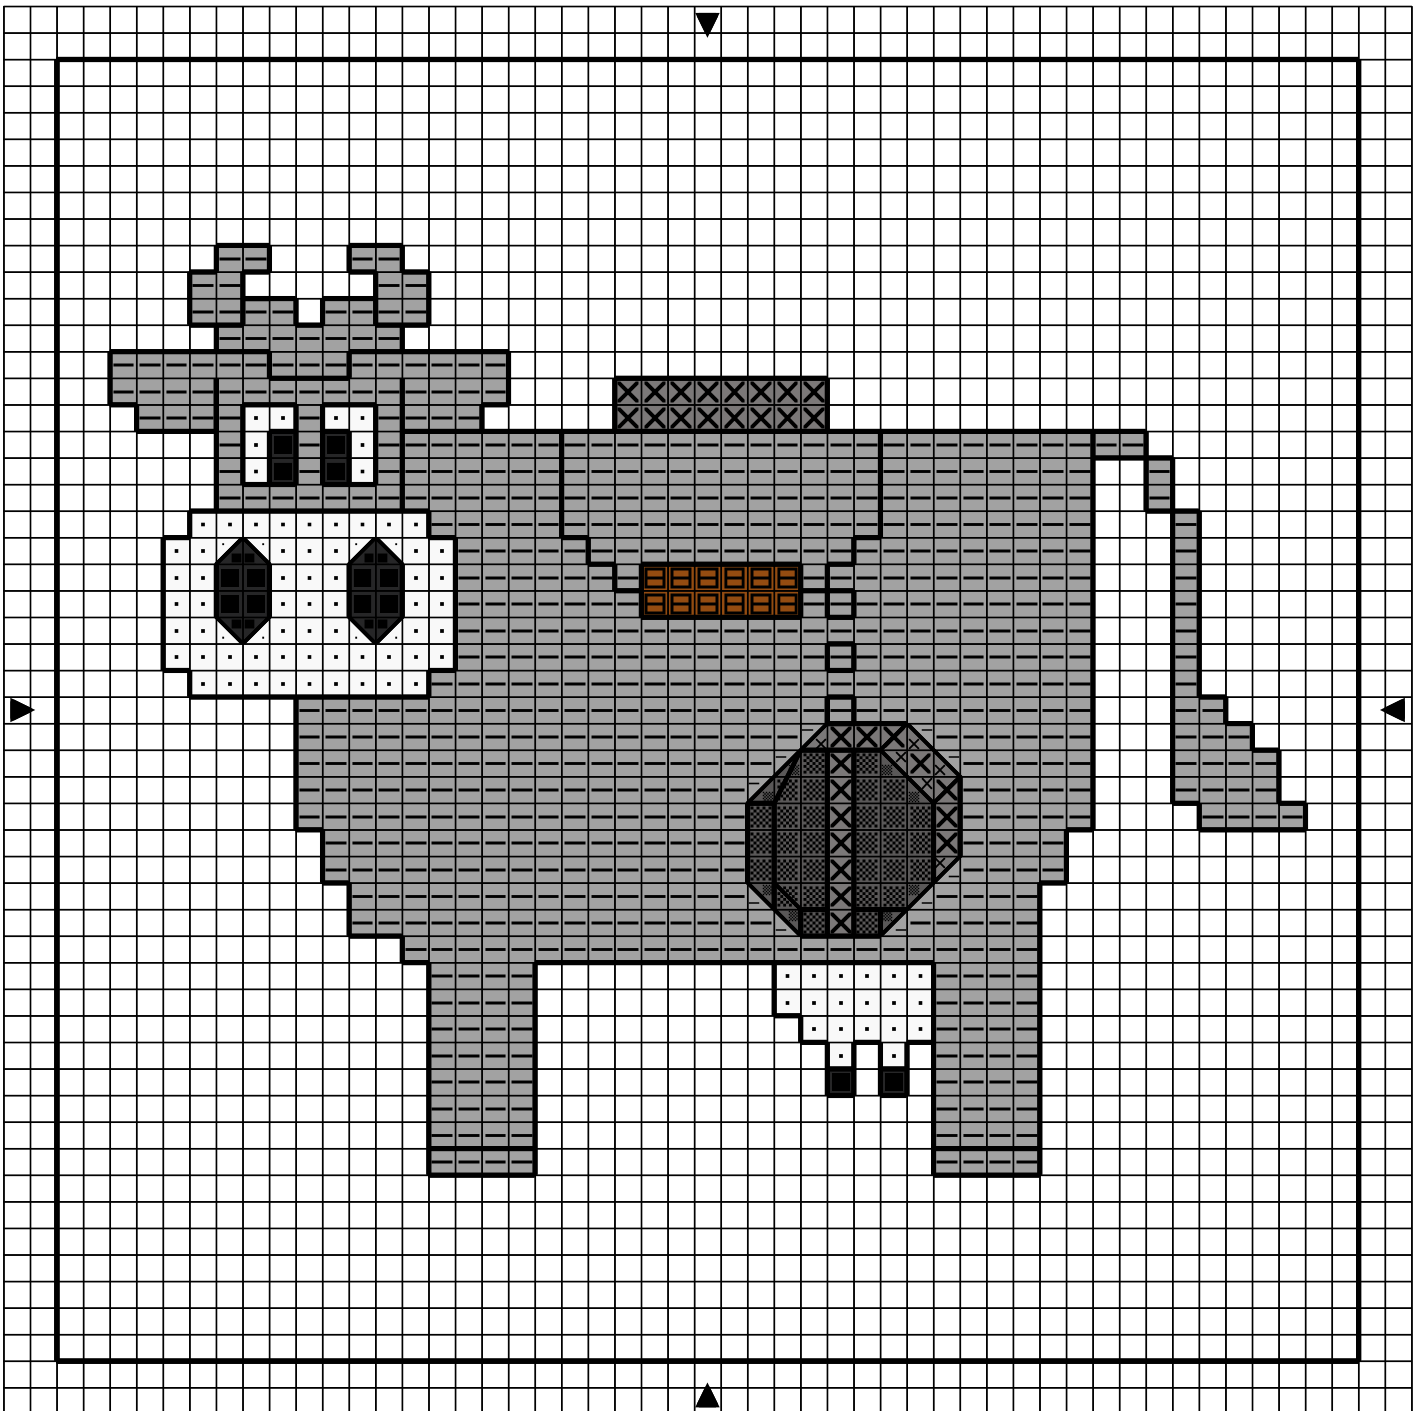

■	Gris étain fc	DMC 413	Anchor
▣	Gris acier fc	DMC 414	
·	Blanc	Blanc 1	
×	Gris acier cl	DMC 318	
—	Gris perle	DMC 415	
▤	Marron tr cl	DMC 435	

Points arrière
 ———— Noir 310 403

Points de noeud
 Noir 310 403

Dessiné par: Stéphanie A.

Copyright <http://silepointcompte.free.fr/>

	Gris étain fc	DMC 413	Anchor
	Gris acier fc	DMC 414	
	Blanc	Blanc 1	
	Gris acier cl	DMC 318	
	Gris perle	DMC 415	
	Marron tr cl	DMC 435	

Points arrière

	Noir	310	403
--	------	-----	-----

Points de noeud

Noir	310	403
------	-----	-----

Dessiné par: Stéphanie A.

Copyright <http://silepointcompte.free.fr/>